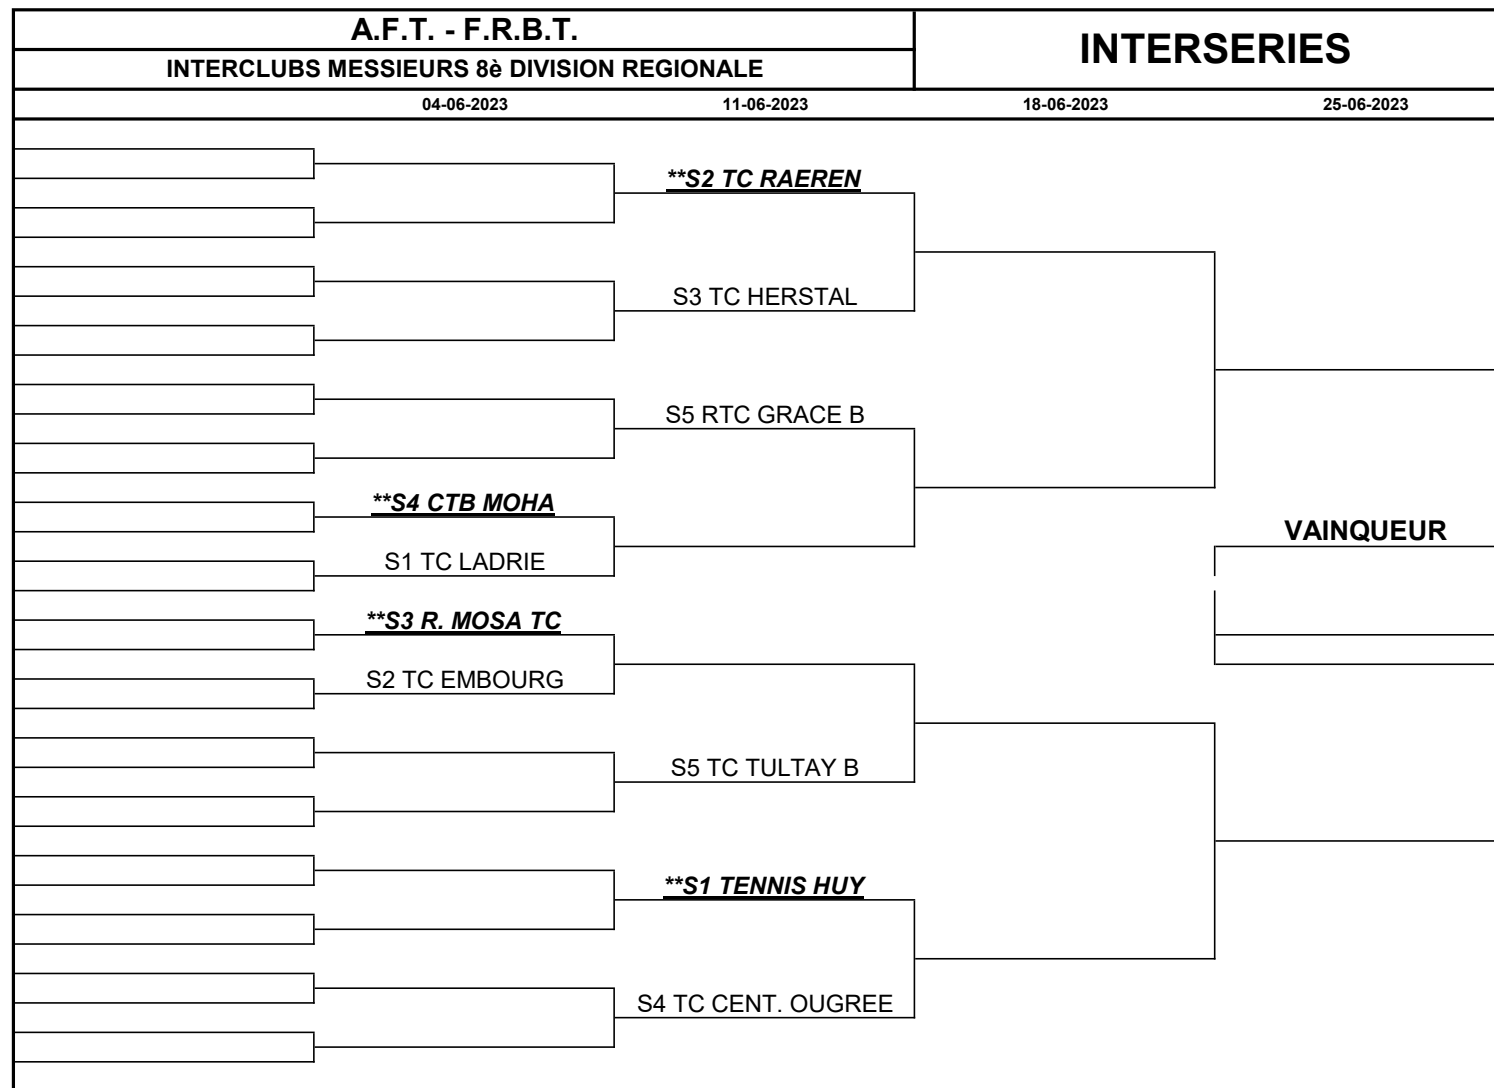

CHAMPIONNATS PAR ELIMINATION - INTERSERIES

- a) Pour le premier tour, la rencontre se dispute sur les courts du club dont le nom est sorti le premier au tirage au sort.
- **b) Pour les autres tours, la rencontre se dispute sur les courts du club qui totalise, suivant le programme des rencontres le plus grand nombre de déplacements (même si le club prévu comme visiteur n'a pas effectué le déplacement, étant donné que le club visité a déclaré forfait ou est déclaré forfait).**
- **Ne sont pas comptés parmi les déplacements, ceux effectués pour terminer une rencontre interrompue ou pour commencer une rencontre remise en totalité,**
- c) Un club exempté du premier tour est considéré comme ayant joué dans ses installations,
- d) En cas d'égalité du nombre de déplacements, la rencontre se dispute sur les courts du club dont le nom est sorti le premier lors du tirage au sort.

** CLUB VISITE